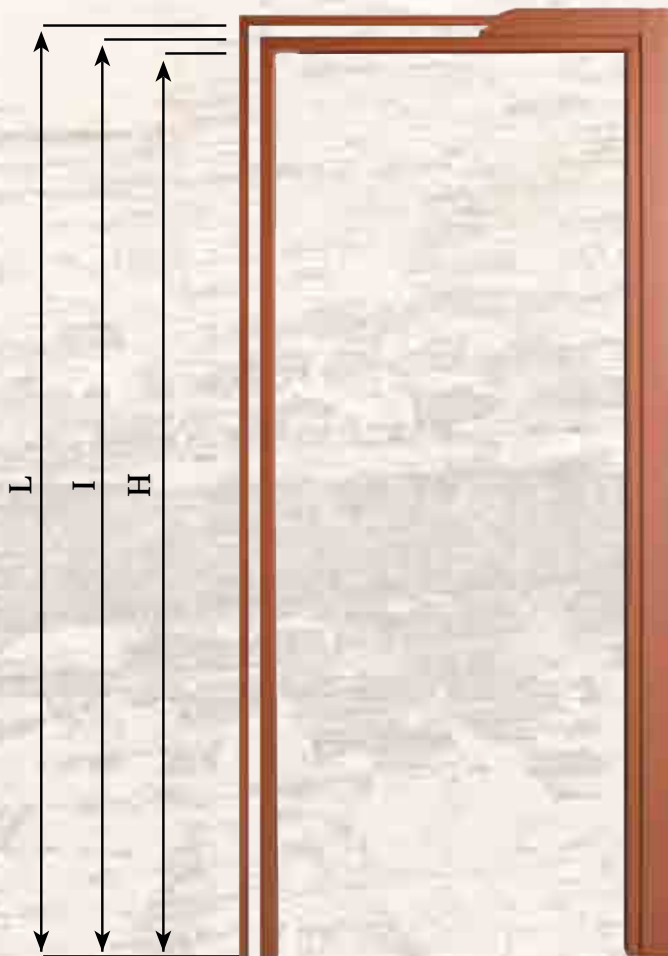

PORTA SCORREVOLE INTERNO MURO DX

INTERNO CAMERA
ESTERNO CAMERA

PORTA SCORREVOLE INTERNO MURO SX

PORTA SCORREVOLE ESTERNO MURO DX

INTERNO CAMERA
ESTERNO CAMERA

PORTA SCORREVOLE ESTERNO MURO SX

Guida al rilievo misure

Tabele misure (in cm)

A	Misure standard degli stipiti di passaggio predisposti per l'inserimento dei coprifili						
		8	10	12	14		
B	Larghezza luce netta	60	65	70	75	80	85
C	Larghezza esterno stipite	68	73	78	83	88	93
D	Larghezza falso stipite	70	75	80	85	90	95
E	Larghezza luce netta	120	130	140	150	160	170
F	Larghezza esterno stipite	132	142	152	162	172	182
G	Larghezza falso stipite	134	144	154	164	174	184
H	Altezza luce netta					210	
I	Altezza esterno stipite					214	
L	Altezza falso stipite					215	